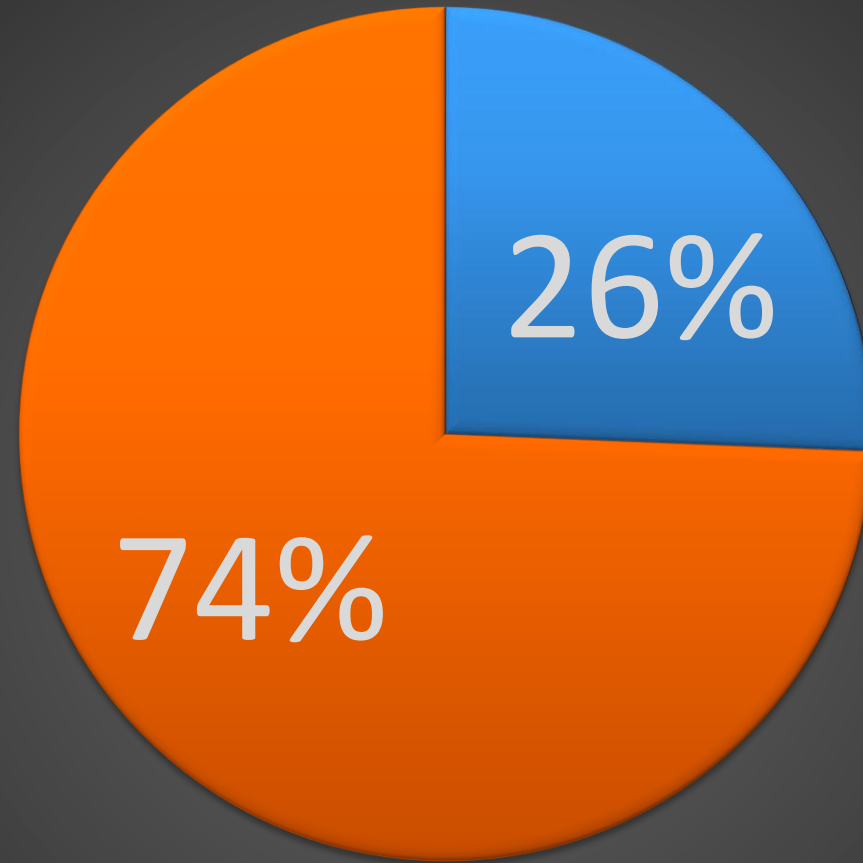

El 26 % de las pinturas tenían concentraciones de plomo menores a 90 ppm. (10 de 39)

26% of paints had lead concentrations below 90 ppm. (10 de 39)

■ Pb < 90 ppm   ■ Pb > 90 ppm