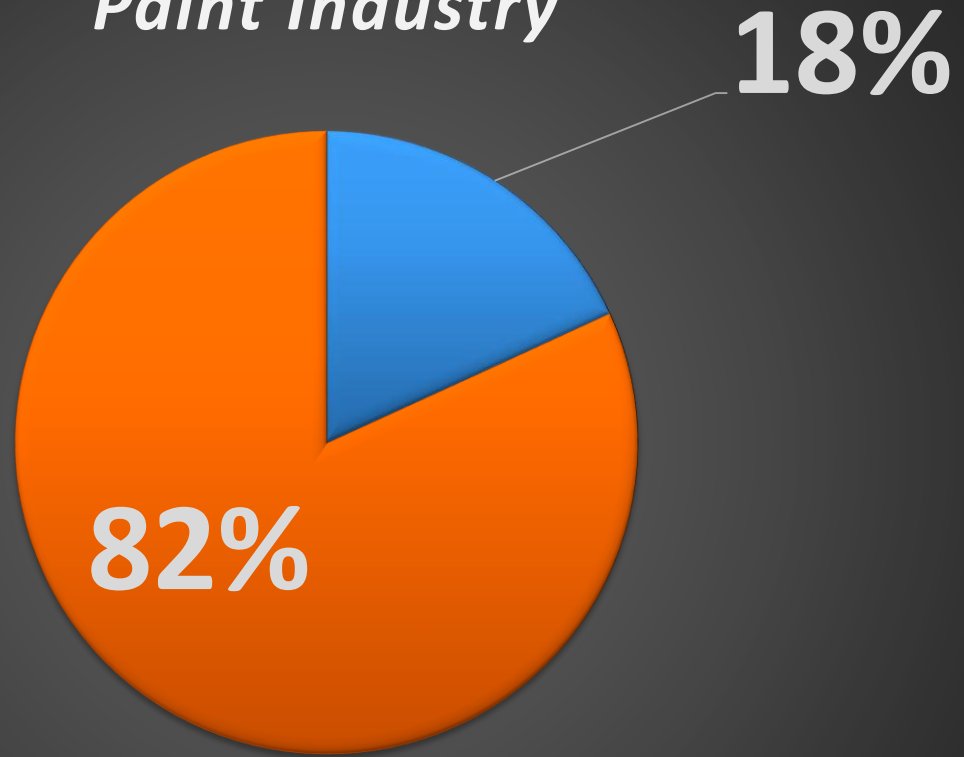

Industria de la pintura
Paint Industry

- Empresas con Pb < 90ppm
- Empresas con Pb > 90 ppm