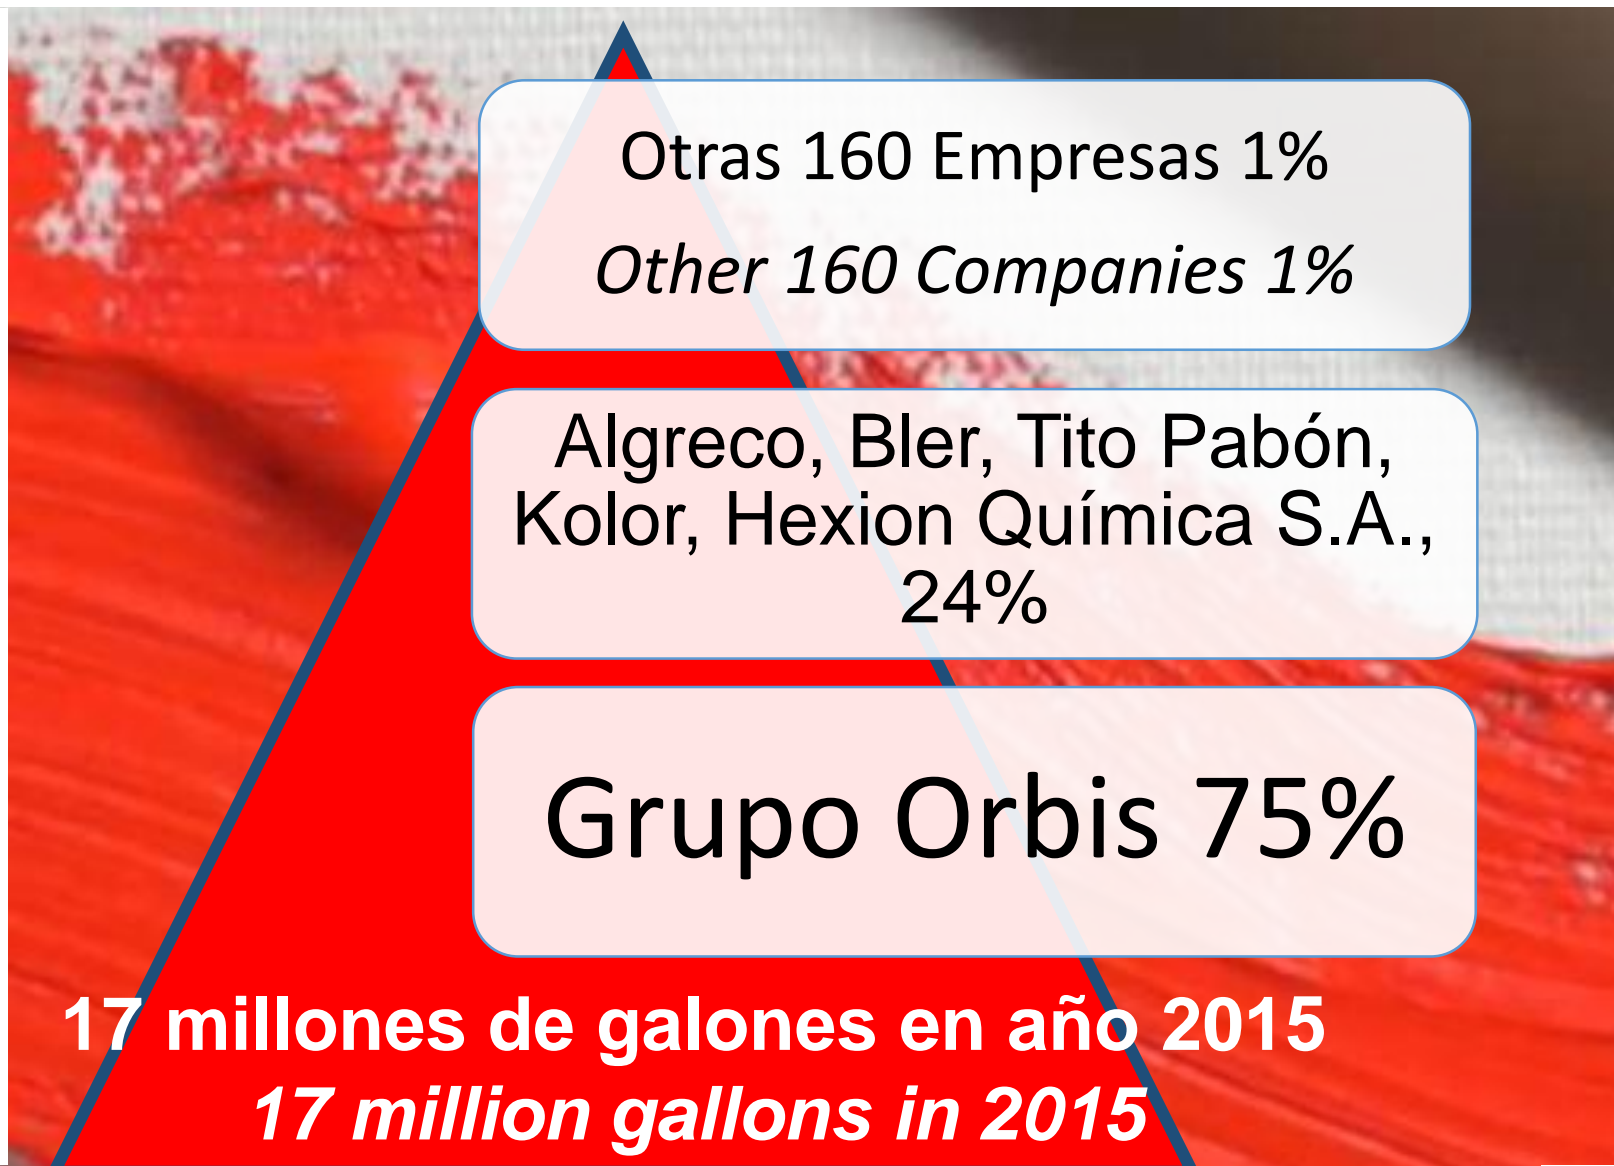

Colombia does not have any regulation limiting the manufacture, sale, import or use of lead paint.

Mercado de pinturas en Colombia

Paint market in Colombia

El 26 % de las pinturas tenían concentraciones de plomo menores a 90 ppm. (10 de 39)